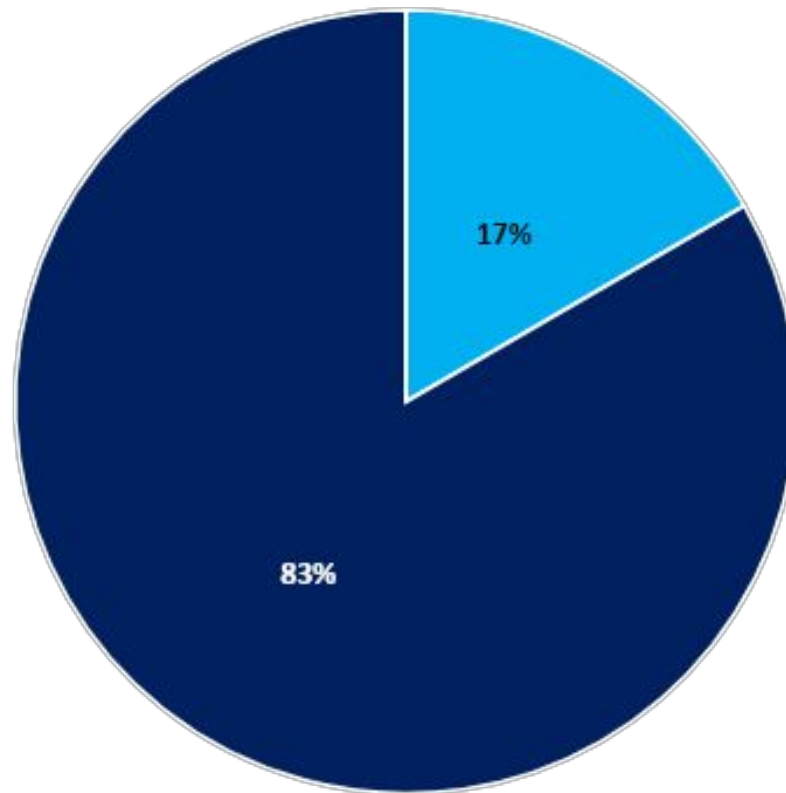

Pour quelle raison avez-vous décidé d'entreprendre cette formation ?

■ Pour évoluer professionnellement ■ Pour votre satisfaction personnelle ■ Autre