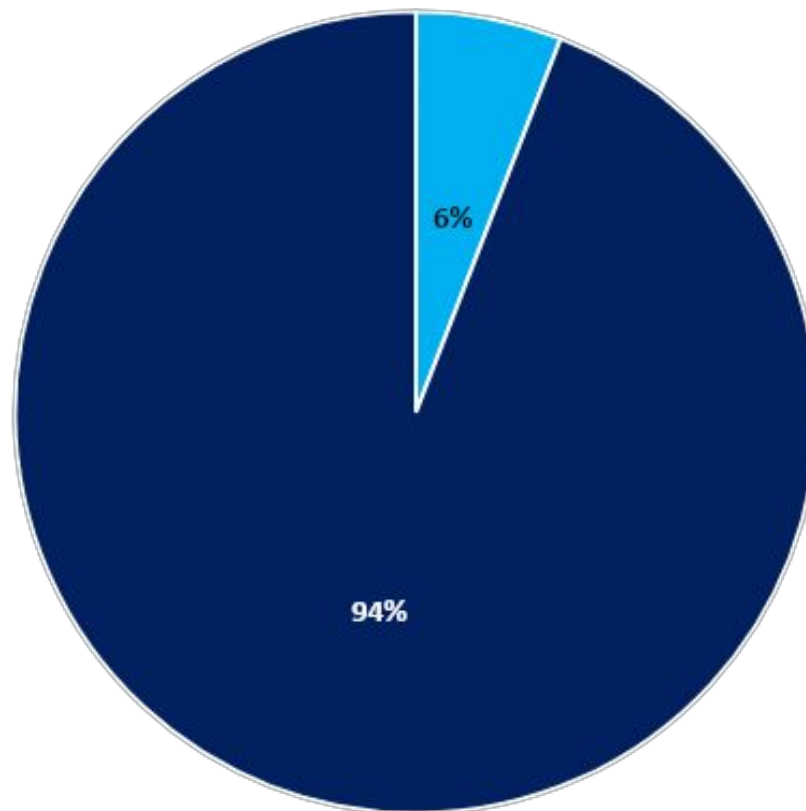

L'accompagnement a-t-il répondu à vos attentes initiales ?

■ Non, pas du tout ■ Non, pas vraiment ■ Oui, en partie ■ Oui, tout à fait